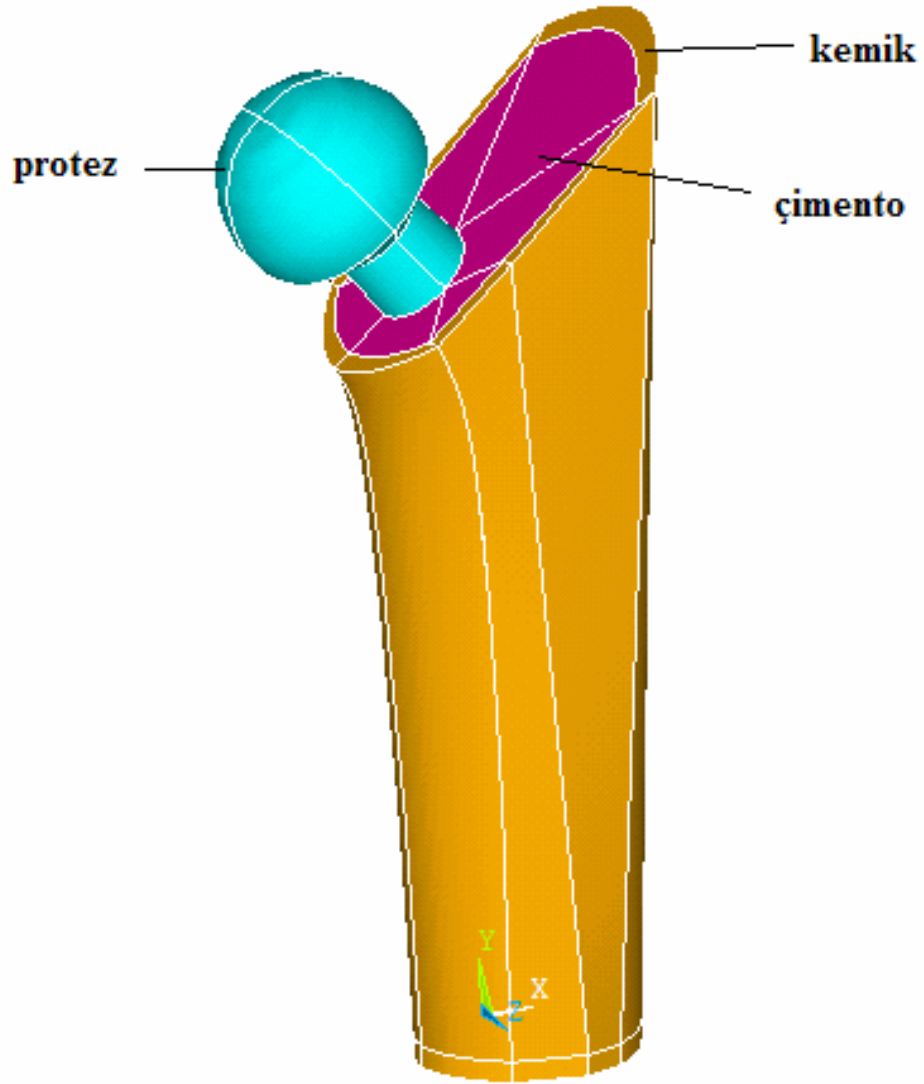

PROTEZLİ FEMUR

KULLANILAN PROTEZ TİPLERİ

ANTEVERSIYON AÇISI

Dosya adı: res3-1
Dizin: C:\Documents and Settings\Mehmet
Zor\Desktop\ANSYSBILGIHAVUZU\resimdb
Şablon: C:\Documents and Settings\Mehmet Zor\Application
Data\Microsoft\Templates\Normal.dot
Başlık: PROTEZLİ FEMUR
Konu:
Yazan: Mehmet Zor
Anahtar Sözcük:
Açıklamalar:
Oluşturma Tarihi: 05.04.2006 10:27
Düzeltilme Sayısı: 4
Son Kayıt: 07.04.2006 10:11
Son Kaydeden: Mehmet Zor
Düzenleme Süresi: 84 Dakika
Son Yazdırma Tarihi: 07.04.2006 10:12
En Son Tüm Yazdırmada
Sayfa Sayısı: 4
Sözcük Sayısı: 21(yaklaşık)
Karakter Sayısı: 125(yaklaşık)